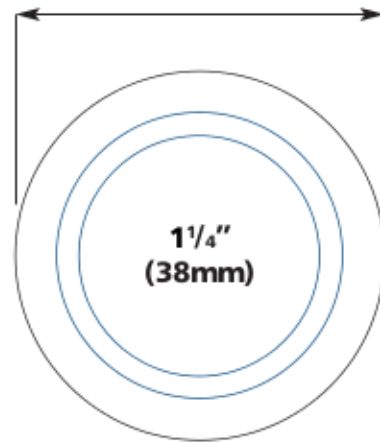

## Gabarit pour la découpe

Dimension 35mm

Dimension 49mm

Dimension 56mm

Dimension 70mm

Dimension 87mm

## Guide des créations

Le cercle bleu intérieur montre la zone d'image recommandée. L'autre cercle bleu montre la taille réelle du badge. Ils ne sont donnés qu'à titre indicatif et ne doivent pas être inclus dans votre création. Le cercle noir représente la limite de coupe et doit être indiqué sur toutes les créations. Les couleurs du fond doivent s'étendre jusqu'au cercle de coupe.