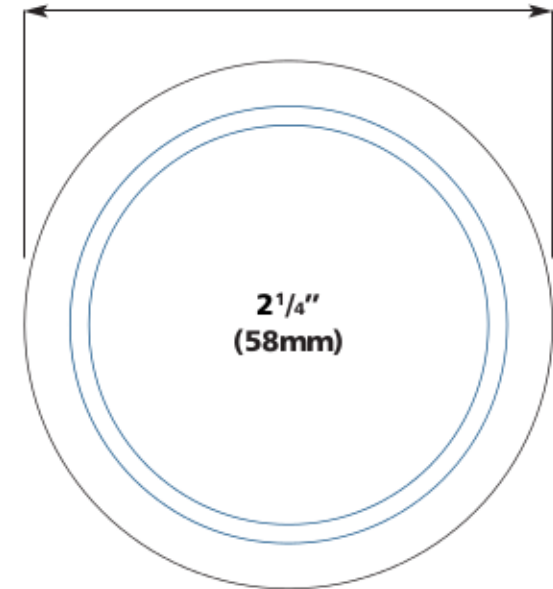

## Gabarit pour la découpe

Dimension 35mm

Dimension 49mm

Dimension 56mm

Dimension 70mm

Dimension 87mm

## Guide des créations

Le cercle bleu intérieur montre la zone d'image recommandée. L'autre cercle bleu montre la taille réelle du badge. Ils ne sont donnés qu'à titre indicatif et ne doivent pas être inclus dans votre création. Le cercle noir représente la limite de coupe et doit être indiqué sur toutes les créations. Les couleurs du fond doivent s'étendre jusqu'au cercle de coupe.