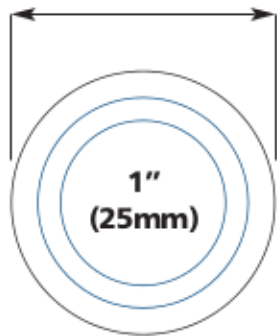

## Gabarit pour la découpe

Dimension 35mm

Dimension 49mm

Dimension 56mm

Dimension 70mm

Dimension 87mm

## Guide des créations

Le cercle bleu intérieur montre la zone d'image recommandée. L'autre cercle bleu montre la taille réelle du badge. Ils ne sont donnés qu'à titre indicatif et ne doivent pas être inclus dans votre création. Le cercle noir représente la limite de coupe et doit être indiqué sur toutes les créations. Les couleurs du fond doivent s'étendre jusqu'au cercle de coupe.