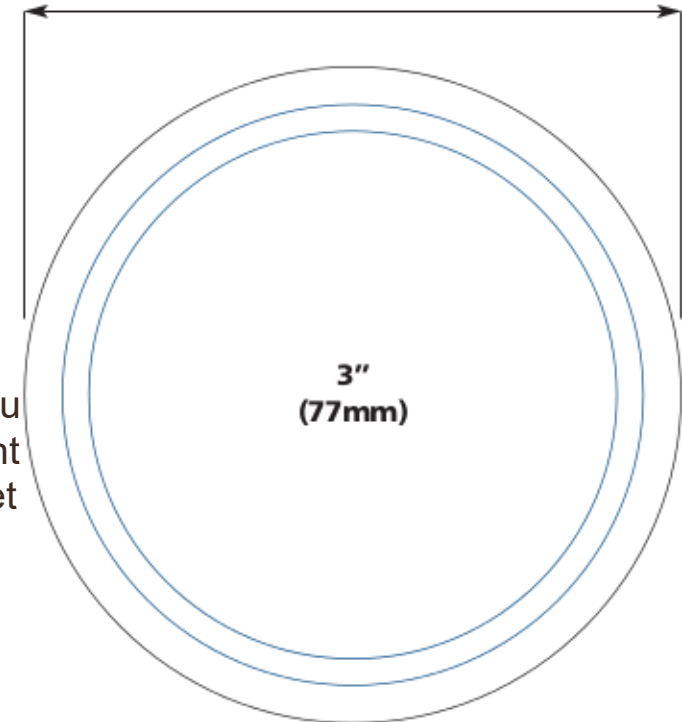

## Gabarit pour la découpe

Dimension 35mm

Dimension 49mm

Dimension 56mm

Dimension 70mm

Dimension 87mm

## Guide des créations

Le cercle bleu intérieur montre la zone d'image recommandée. L'autre cercle bleu montre la taille réelle du badge. Ils ne sont donnés qu'à titre indicatif et ne doivent pas être inclus dans votre création. Le cercle noir représente la limite de coupe et doit être indiqué sur toutes les créations. Les couleurs du fond doivent s'étendre jusqu'au cercle de coupe.