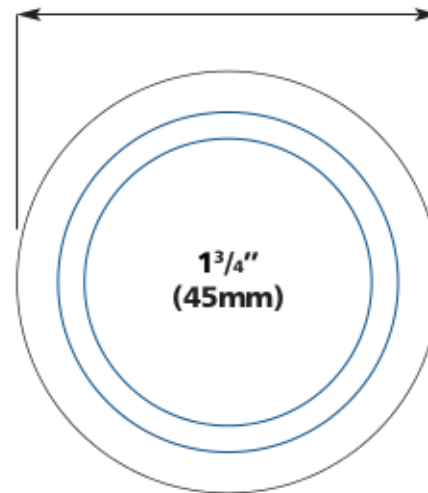

## Gabarit pour la découpe

Dimension 35mm

Dimension 49mm

Dimension 56mm

Dimension 70mm

Dimension 87mm

## Guide des créations

Le cercle bleu intérieur montre la zone d'image recommandée. L'autre cercle bleu montre la taille réelle du badge. Ils ne sont donnés qu'à titre indicatif et ne doivent pas être inclus dans votre création. Le cercle noir représente la limite de coupe et doit être indiqué sur toutes les créations. Les couleurs du fond doivent s'étendre jusqu'au cercle de coupe.